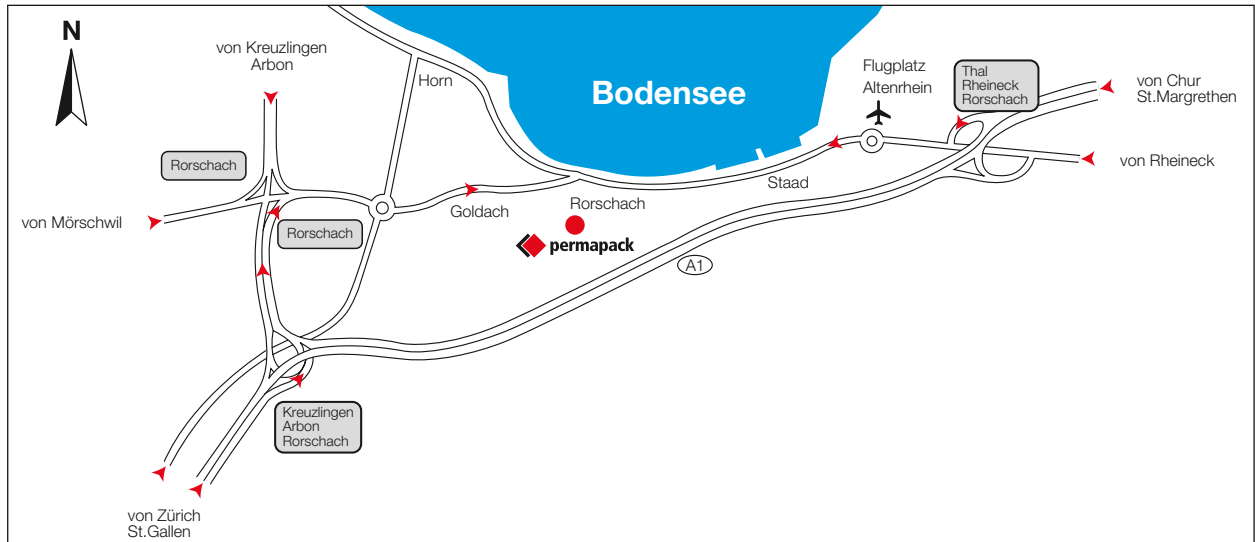

Lageplan

Besucher

Haus 1
Hauptgebäude
Reitbahnstrasse 51
CH-9400 Rorschach

Haus 2
Pestalozzistrasse 5
CH-9400 Rorschach

Logistik

Logistikkenter
Blumenfeldstrasse 8
CH-9403 Goldach

Zentrallager
Feldmühlestrasse 44
CH-9400 Rorschach

Montag – Freitag
07.00 – 12.00 Uhr / 13.00 – 17.00 Uhr

Lager Garden
Blumenfeldstrasse 10
CH-9403 Goldach

Lager Druckerei
Pestalozzistrasse 5
CH-9400 Rorschach