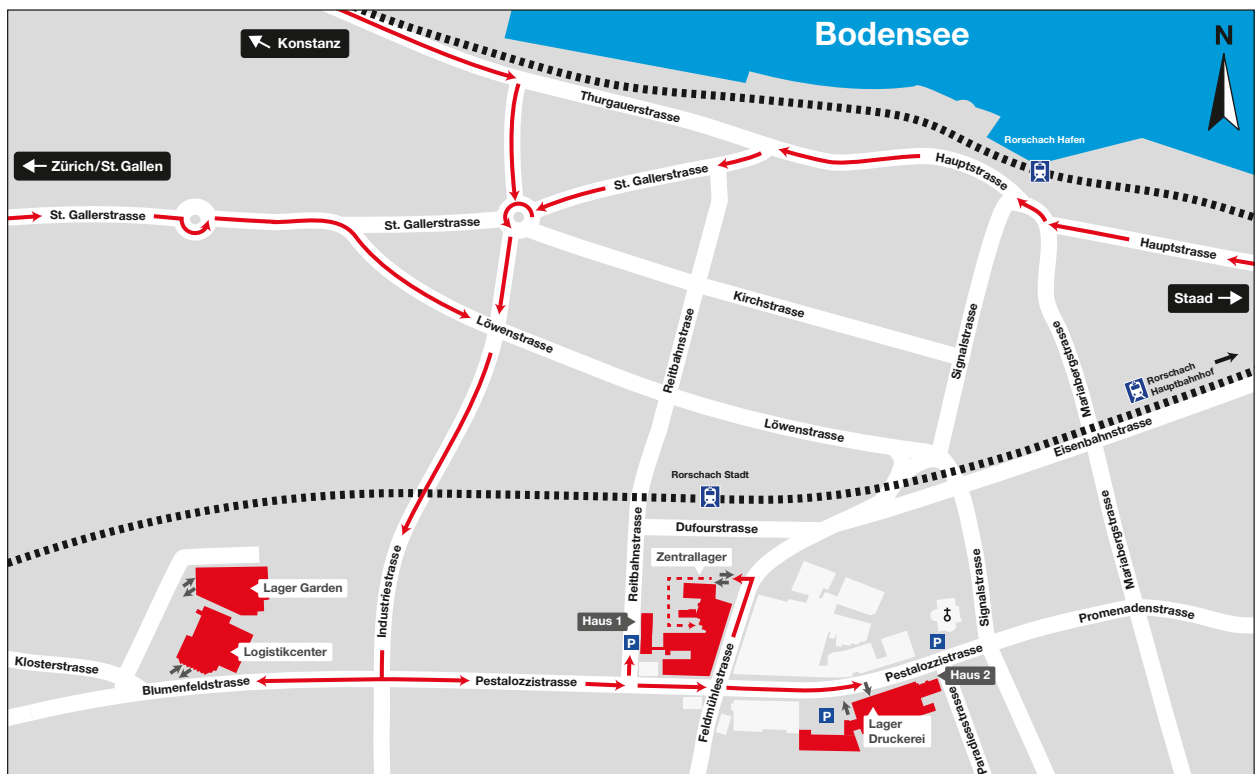

Lageplan

Besucher

Haus 1
Hauptgebäude
Reitbahnstrasse 51
CH-9400 Rorschach

Haus 2
Pestalozzistrasse 5
CH-9400 Rorschach

Logistik

Logistikkenter
Blumenfeldstrasse 8
CH-9403 Goldach

Zentrallager
Feldmühlestrasse 44
CH-9400 Rorschach

Montag – Freitag
07.00 – 12.00 Uhr / 13.00 – 17.00 Uhr

Lager Garden
Blumenfeldstrasse 10
CH-9403 Goldach

Lager Druckerei
Pestalozzistrasse 5
CH-9400 Rorschach